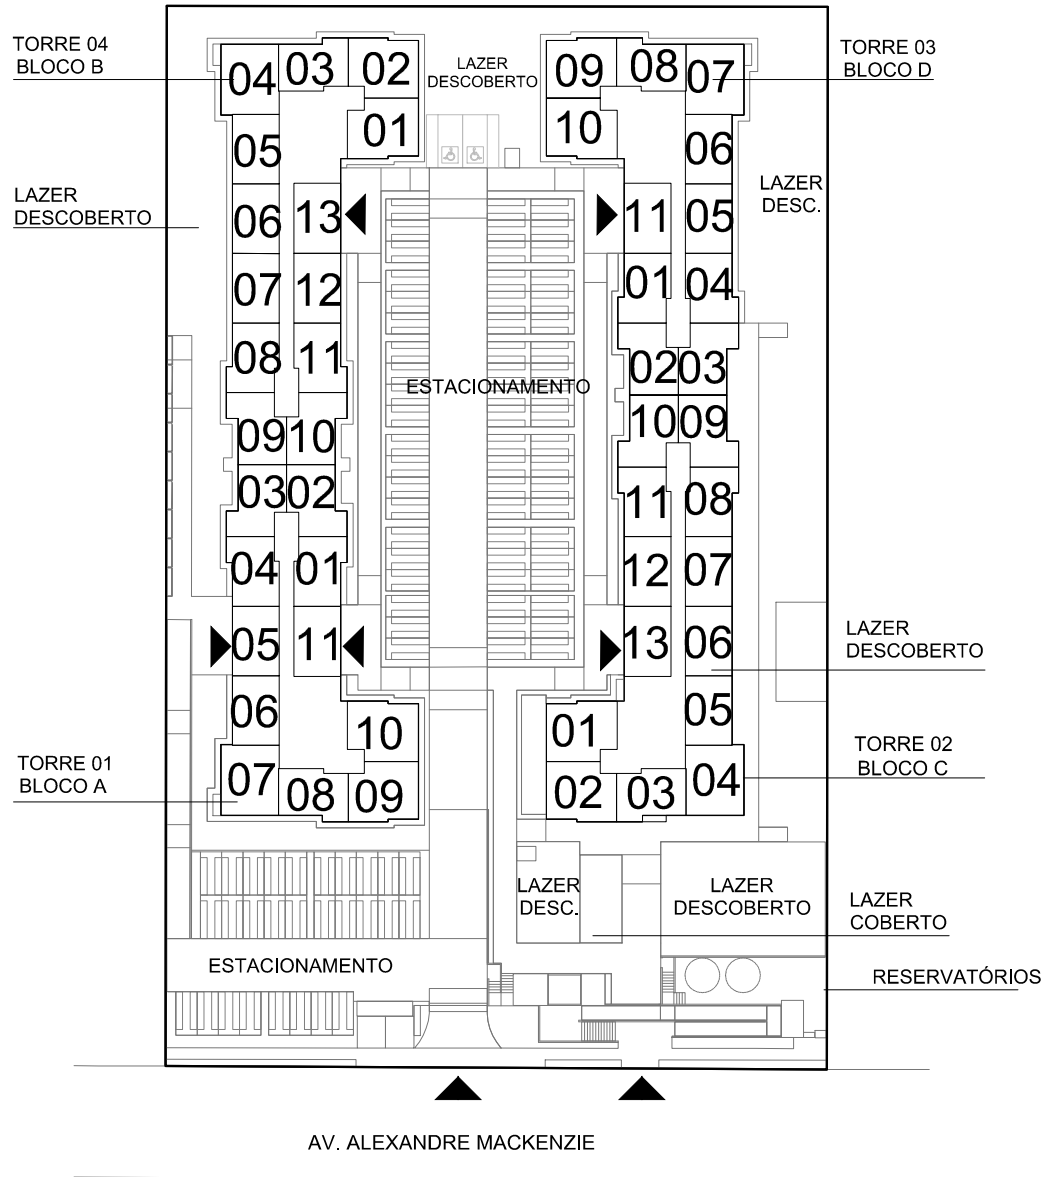

SITUAÇÃO SEM ESCALA

EMPREENDIMENTO

CIDADE JAGUARÉ - VILLA ELDORADO

AVENIDA ALEXANDRE MACKENZIE, 619 - JAGUARÉ - SÃO PAULO - SP

IMPLANTAÇÃO GERAL - ESQUEMÁTICA