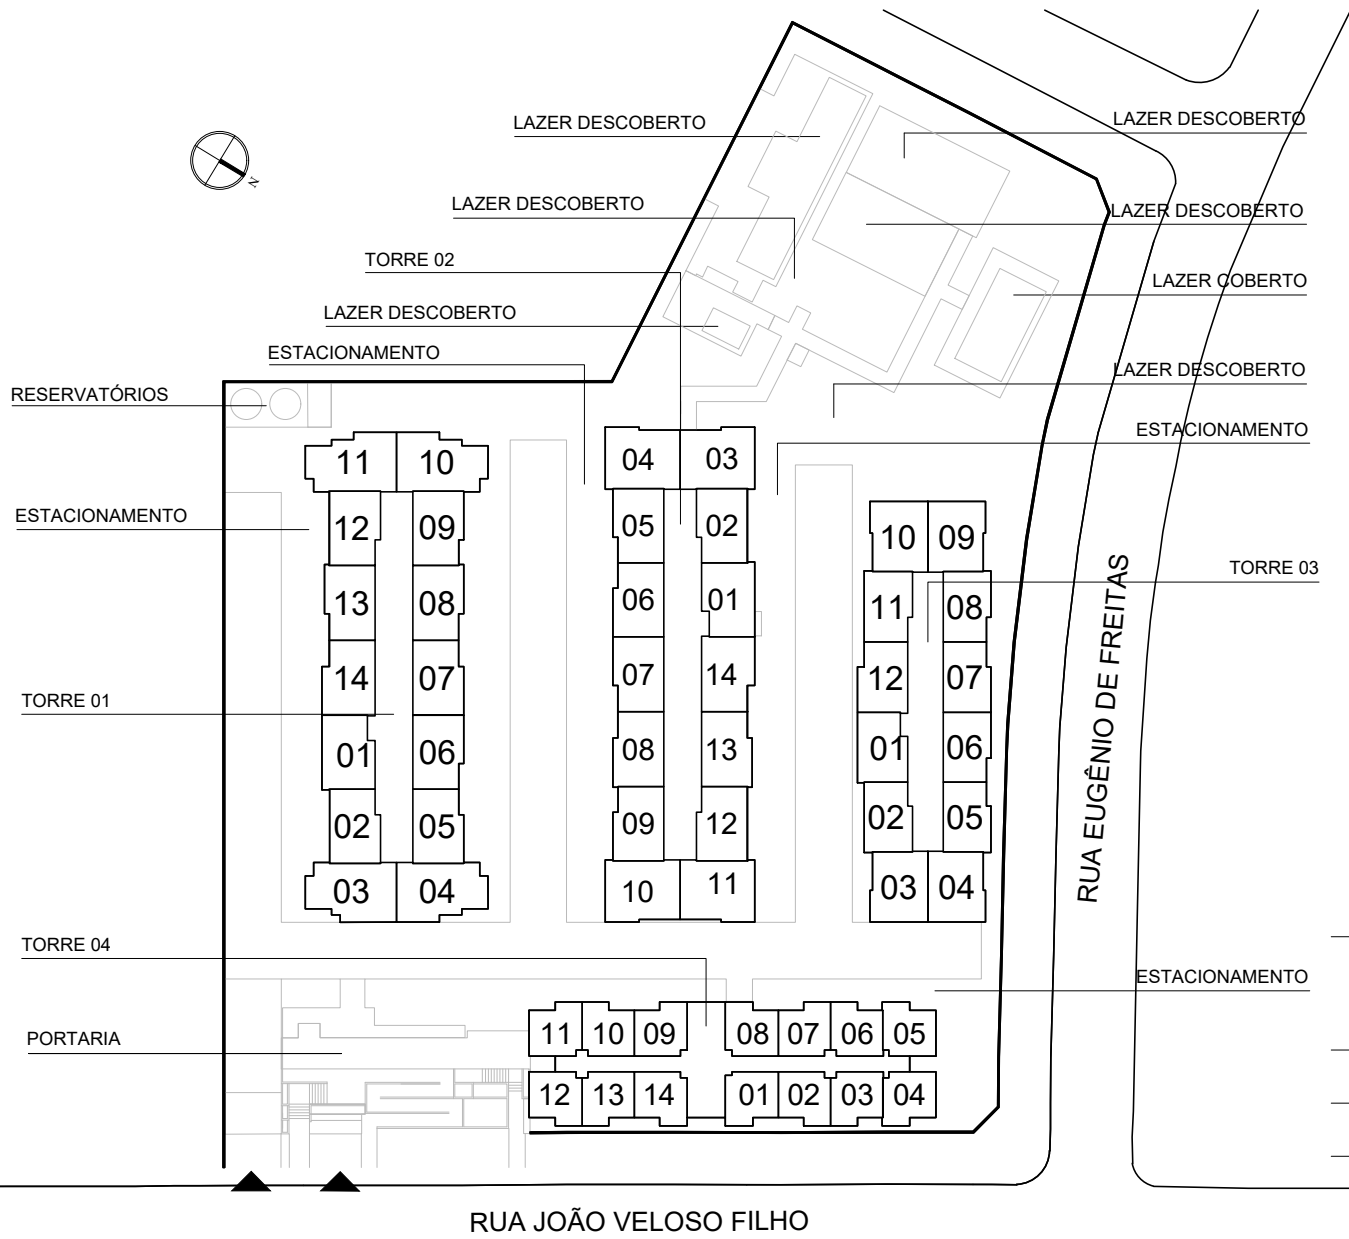

SITUAÇÃO SEM ESCALA

EMPREENDIMENTO
URBAN VILA MARIA
RUA JOÃO VELOSO FILHO, S/N - VILA GUILHERME, SÃO PAULO/SP
IMPLANTAÇÃO GERAL - ESQUEMÁTICA