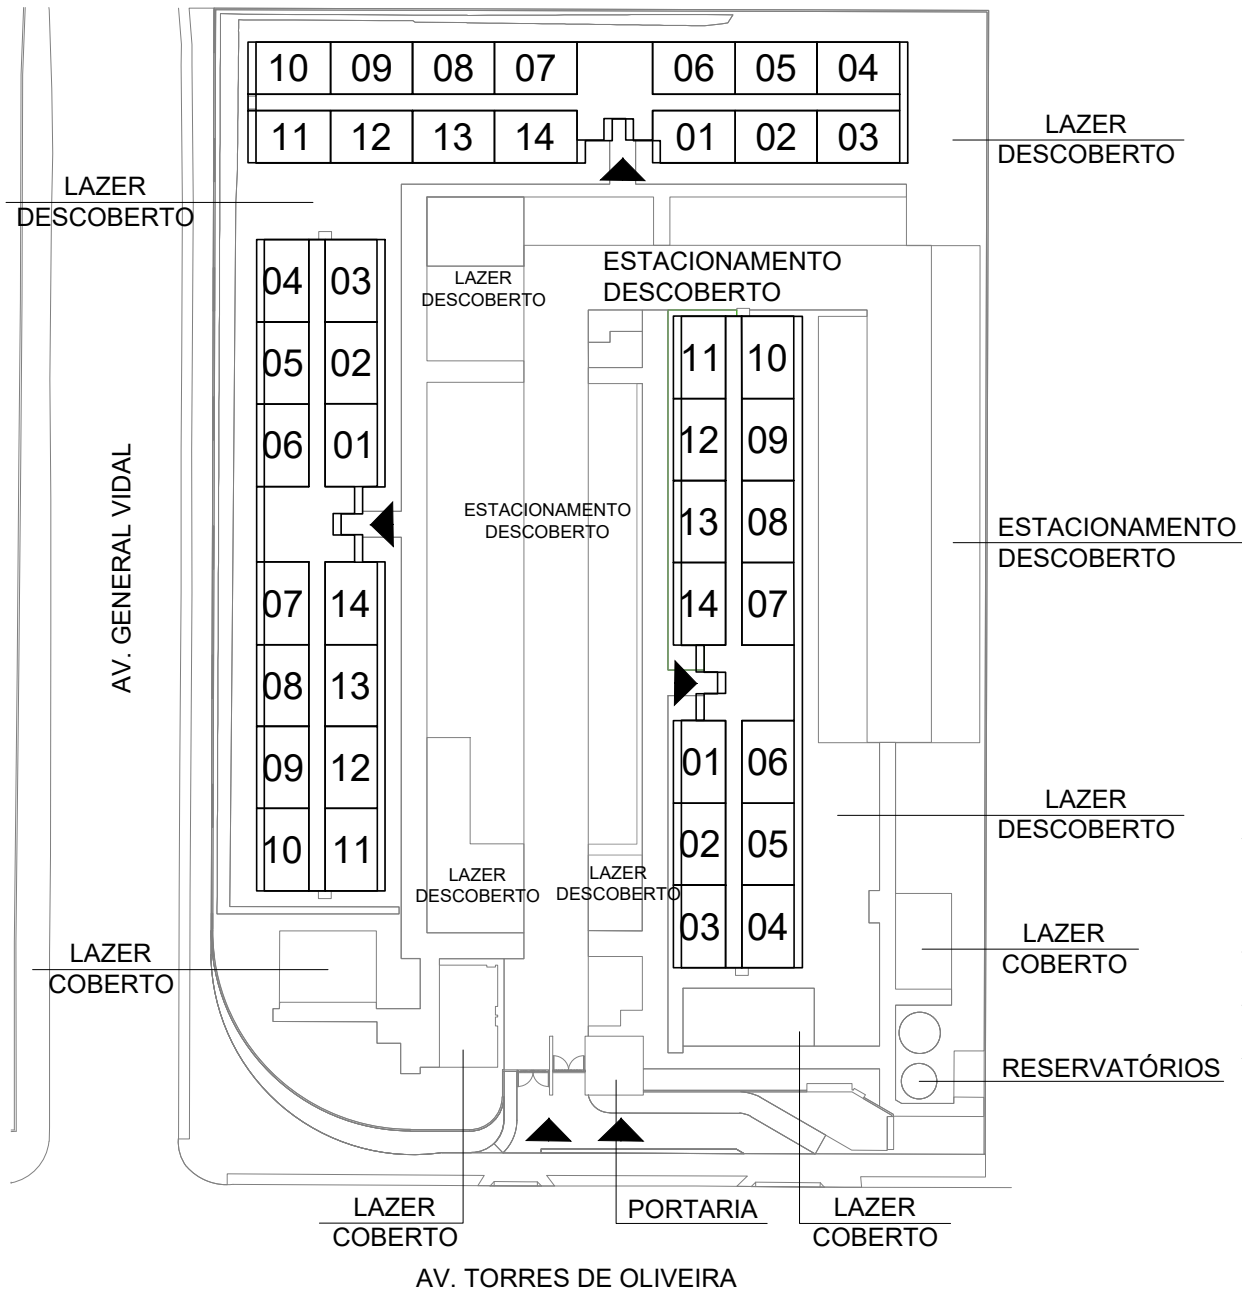

SITUAÇÃO SEM ESCALA

EMPREENDIMENTO

CIDADE VILLA LOBOS - CONDOMÍNIO SOPRANO

AVENIDA TORRES DE OLIVEIRA S/N, JAGUARÉ - SÃO PAULO/SP

IMPLANTAÇÃO GERAL - ESQUEMÁTICA