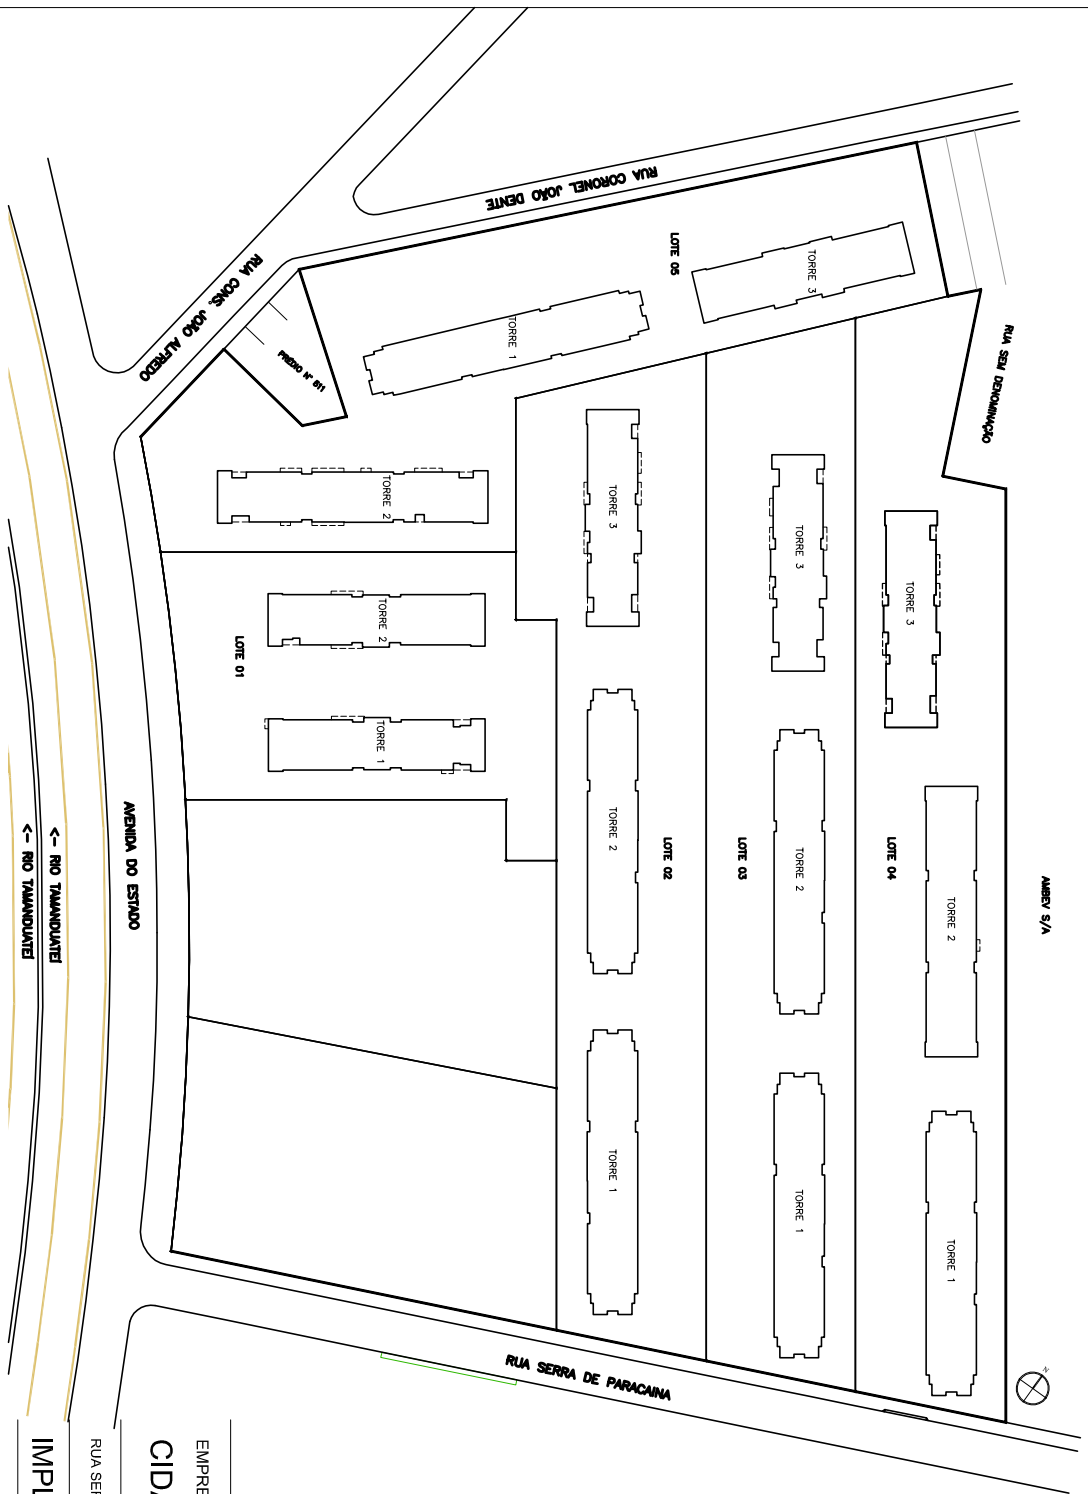

SITUAÇÃO SEM ESCALA

EMPREENDIMENTO
CIDADE MOOCA
RUA SERRA DE PARACAINA X AV. DO ESTADO X CEL. JOAO DENTTE - MOOCA - SAO PAULO - SP
IMPLANTAÇÃO GERAL - ESQUEMÁTICA