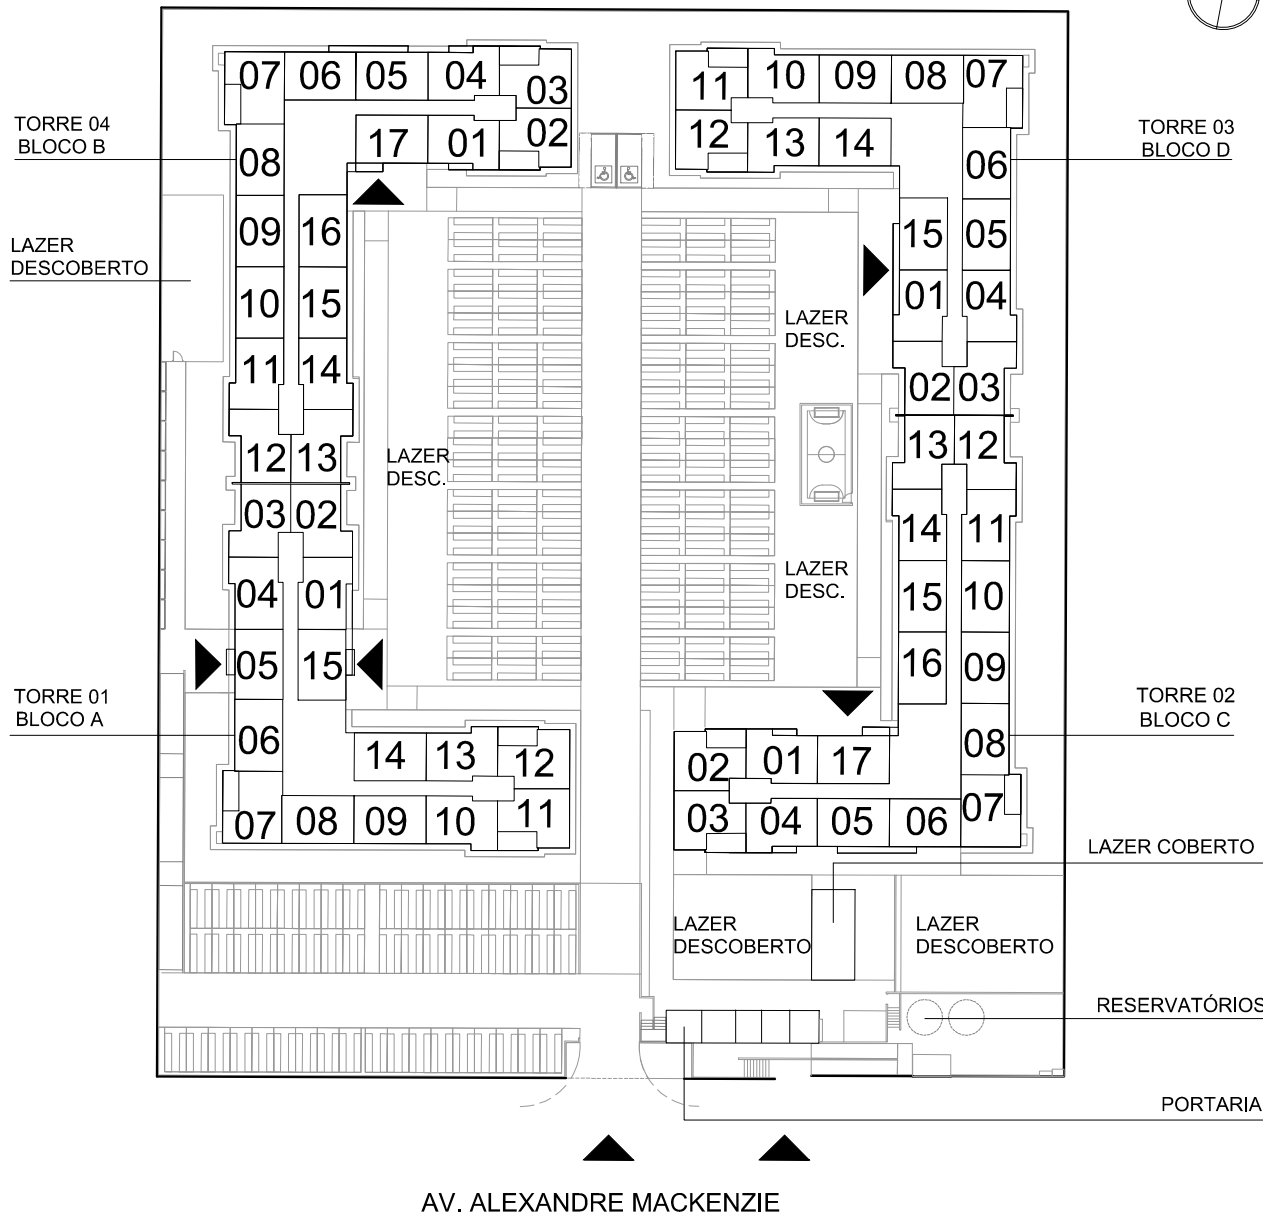

SITUAÇÃO SEM ESCALA

EMPREENDIMENTO

CIDADE JAGUARÉ - VILLA LOBOS

AVENIDA ALEXANDRE MACKENZIE, S/N - JAGUARÉ - SÃO PAULO - SP

IMPLANTAÇÃO GERAL - ESQUEMÁTICA