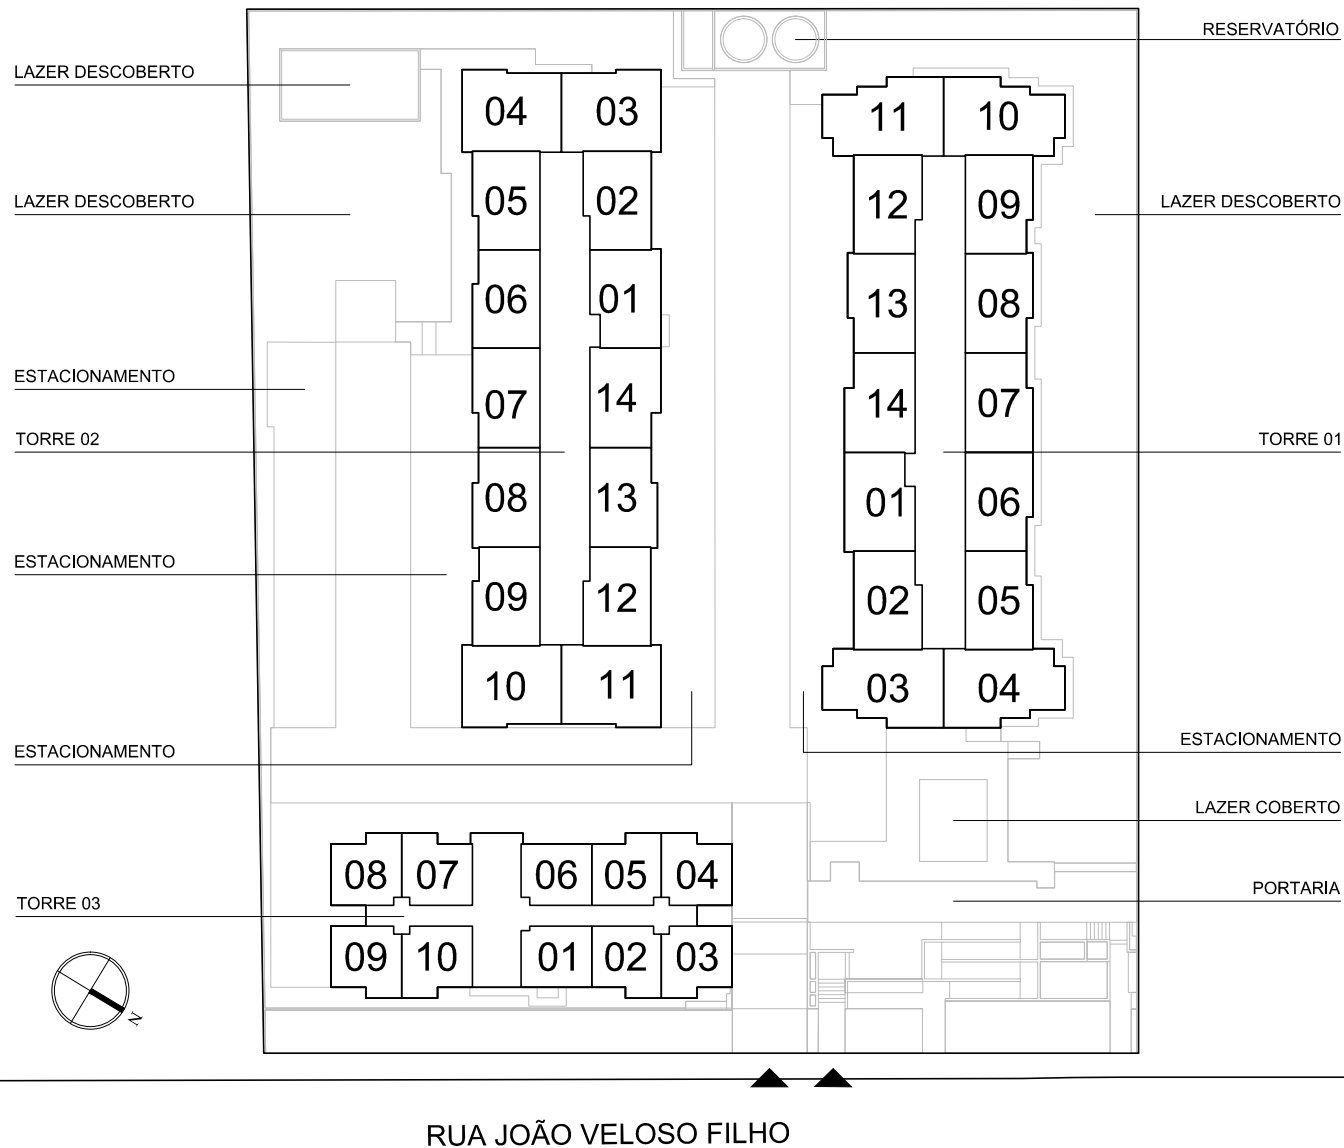

# SITUAÇÃO SEM ESCALA

EMPREENDIMENTO

URBAN VILA MARIA II

RUA JOÃO VELOSO FILHO, S/N - VILA GUILHERME, SÃO PAULO/SP

IMPLANTAÇÃO GERAL - ESQUEMÁTICA