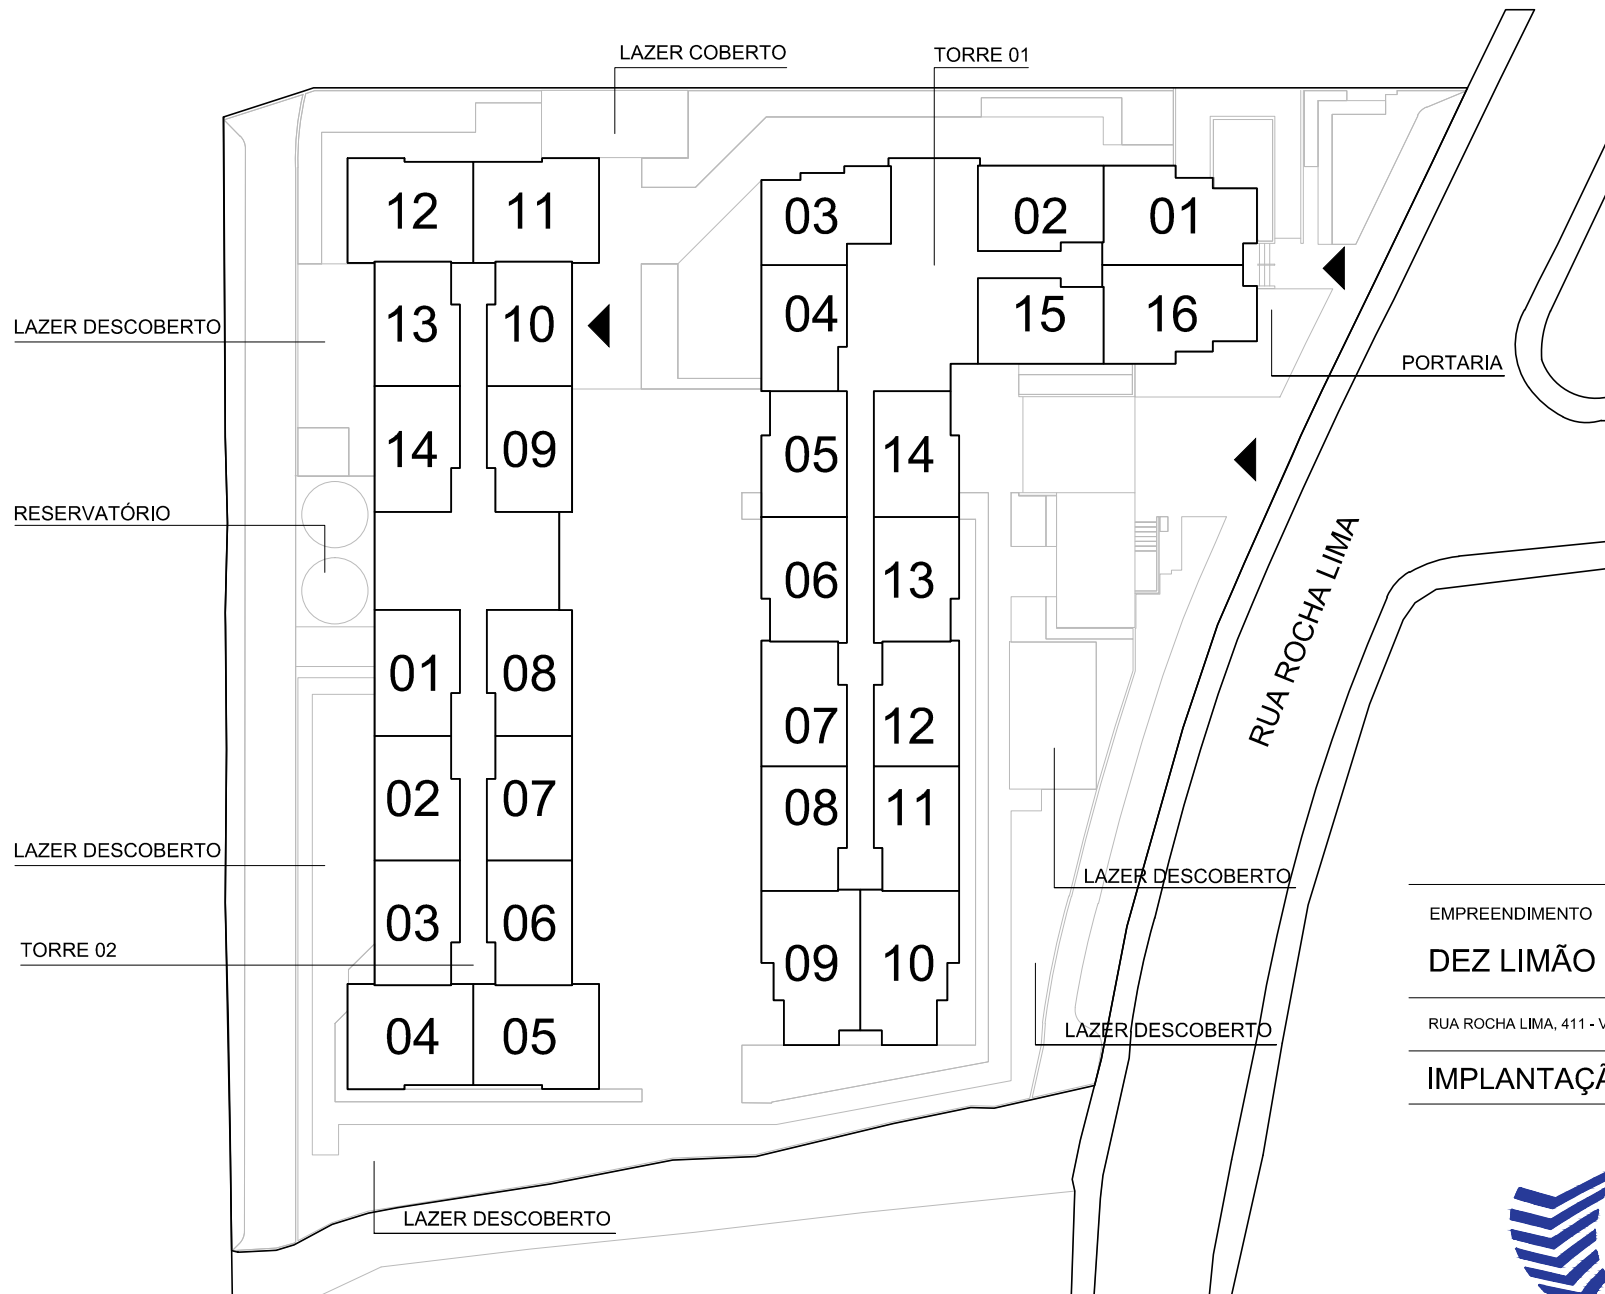

SITUAÇÃO SEM ESCALA

EMPREENDIMENTO

DEZ LIMÃO

RUA ROCHA LIMA, 411 - VILA DIVA - SÃO PAULO - SP

IMPLANTAÇÃO GERAL - ESQUEMÁTICA